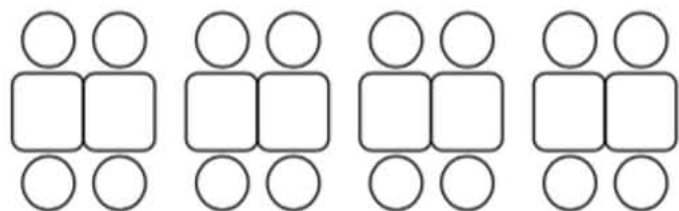

窓際1階席(16名様～20名様)

2階席(20名様～30名様)

バー前の席(16名様～20名様)

左(10名様)

B a r

入口(10名様)