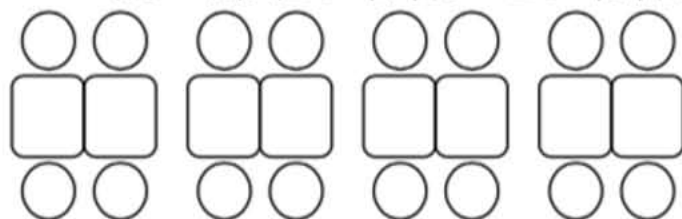

窓際1階席(16名様～20名様)

2階席(20名様～30名様)

バー前の席(16名様～20名様)

左(10名様)

B a r

入口(10名様)